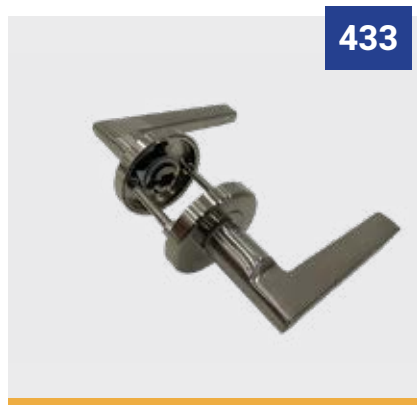

ידית קבועה  
לדלת אלומניום  
שחור כסף לבן

ידיות ורוזטות

340

ידית מעוצבת לדלת  
רוזטות לצילינדר / למפתח 0  
דגם 340

339

ידית מעוצבת לדלת  
רוזטות לצילינדר / למפתח 0  
דגם 339

338

ידית מעוצבת לדלת  
רוזטות לצילינדר / למפתח 0  
דגם 338