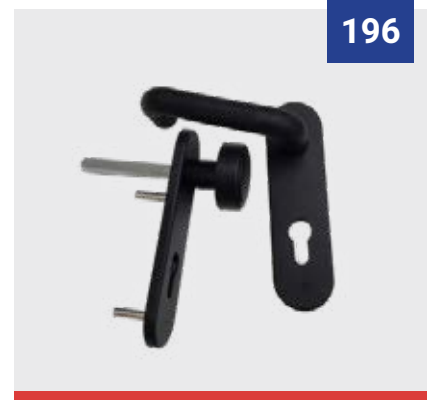

251

ידית קבועה  
לדלת פלדלת

ניקל חום ברונזה

309

ידית לדלת אש ומחסנים  
חצי קבועה  
נירוסטה

308

ידית לדלת אש ומחסנים  
נירוסטה

196

ידית לדלת אש ומחסנים  
חצי קבועה  
מצופה פלסטיק

184

צילינדר כפתור משונן  
מידות 60,70,80,100 מ"מ  
מגוון חברות

310

צילינדר תפוס פנוי

133

צילינדר פרפר כפול  
מיוחד לגנים ומעונות  
מידות: 60,70,90 מ"מ

צילינדרים ומנעולים